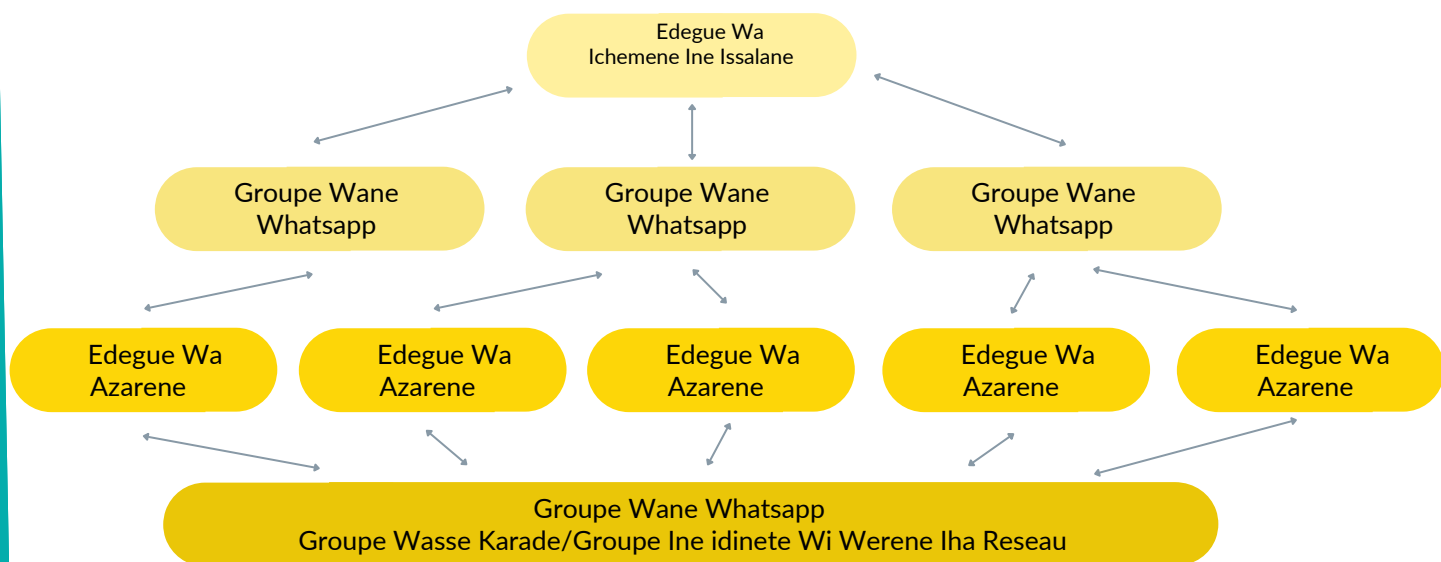

### AWASSE INIMENEKE ATI TIJIDE

- Ikine aassidjrahe Ine awasse Ossofene Kale tadabayete DagH Awa Ekelene Tidjawete Ine Issalane ,Tidjide Iniyete dagh Ye Akale Wa Ahane Hare Ad Sinifrine Awa Maretidabede Ye Tinawete Ine awasse Tarhede Izare DagH Id Medjrede Wa Martimidjridede
- Issine DagH Applications Tene Tisse Maretichaghele Hakide DagH Tissinide Ti Ossfene Idinete Wisse Maredidjide Issalane.

## ICHEREGHA

"Whatsapp Tree" (Emaghte Wane Whatsapp ) ekale Harate Imaghene Tidjawete ine Issalane DagH Idegane Odjotenene SoudaGh Emaghte Ilane Ilkadene Odjotenene.

**FICHE PRATIQUE**

**MANIKETE INE MIDINETTE ASSE INIMENEKE ADIDJICHENE GROUPE?**